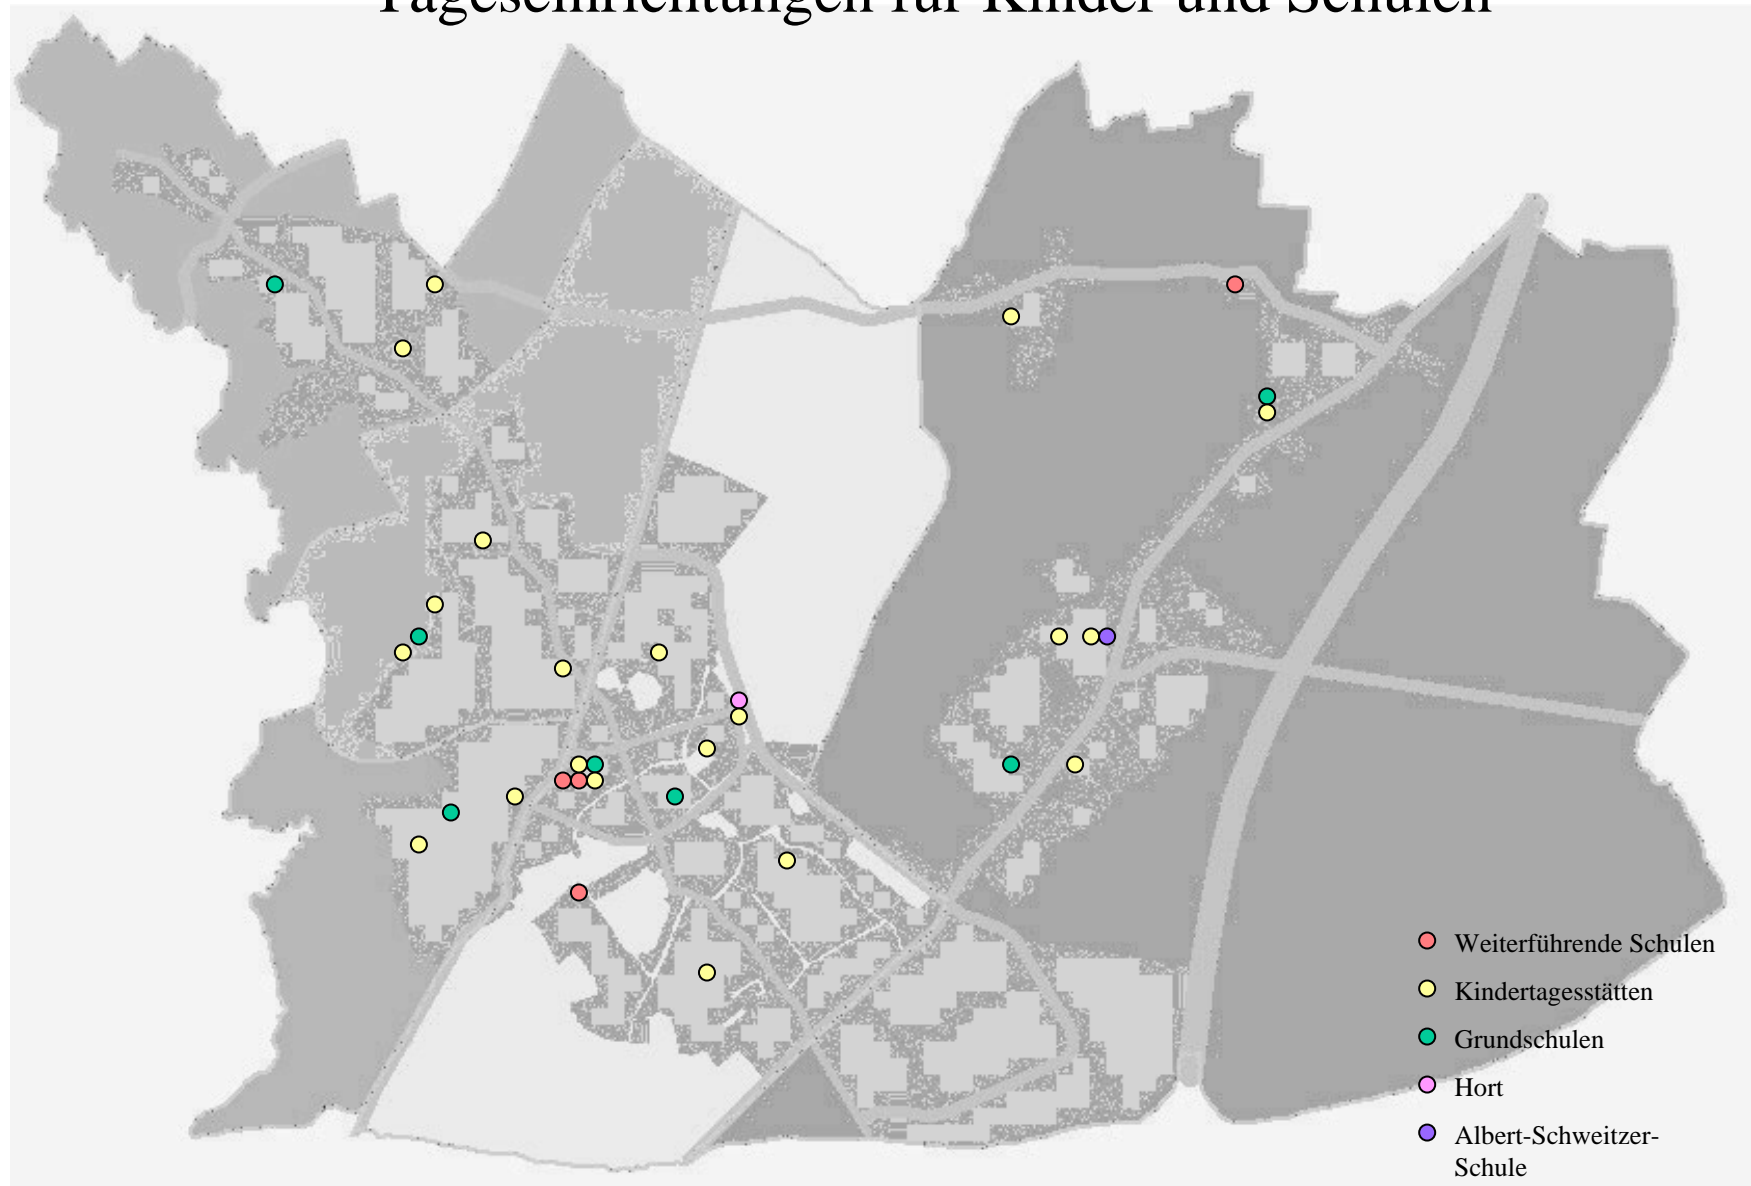

Spielplätze und Jugendeinrichtungen -Legende-

01 Pley
02 Bergstraße
03 Tannenweg
04 Heidestraße
05 Pfarrer-Thomé-Straße
06 Tellebenden
08 Karlsplatz
10 Akazienstraße
11 Eibenstraße
12 Kasinoplatz
13 An den Quellen
14 Auf der Weide
15 Paulinenstraße
16 Zeisigweg
17 Brückweg
18 Bahnhofstraße
20 Stadtgarten

22 Tropfenbruch
23 Dobacher Straße
24 Krottstraße
25 Eschenstraße
26 Marktplatz Broichweiden
27 Uhlandstraße
28 Dürerstraße
30 Brahmsstraße
31 Willibrordstraße
32 Gouleypark
33 Dorfplatz
34 Rathausspielplatz

A Städt. Jugendeinrichtung „Nautilus“
B Flashlight-Disco (St. Peter und Paul)
C Städt. Jugendeinrichtung „Bahnhof“
D KOT St. Sebastian
E Städt. Jugendeinrichtung „Down Town“

Tageseinrichtungen für Kinder und Schulen

Sportplätze und -anlagen

Spielplätze und Jugendeinrichtungen