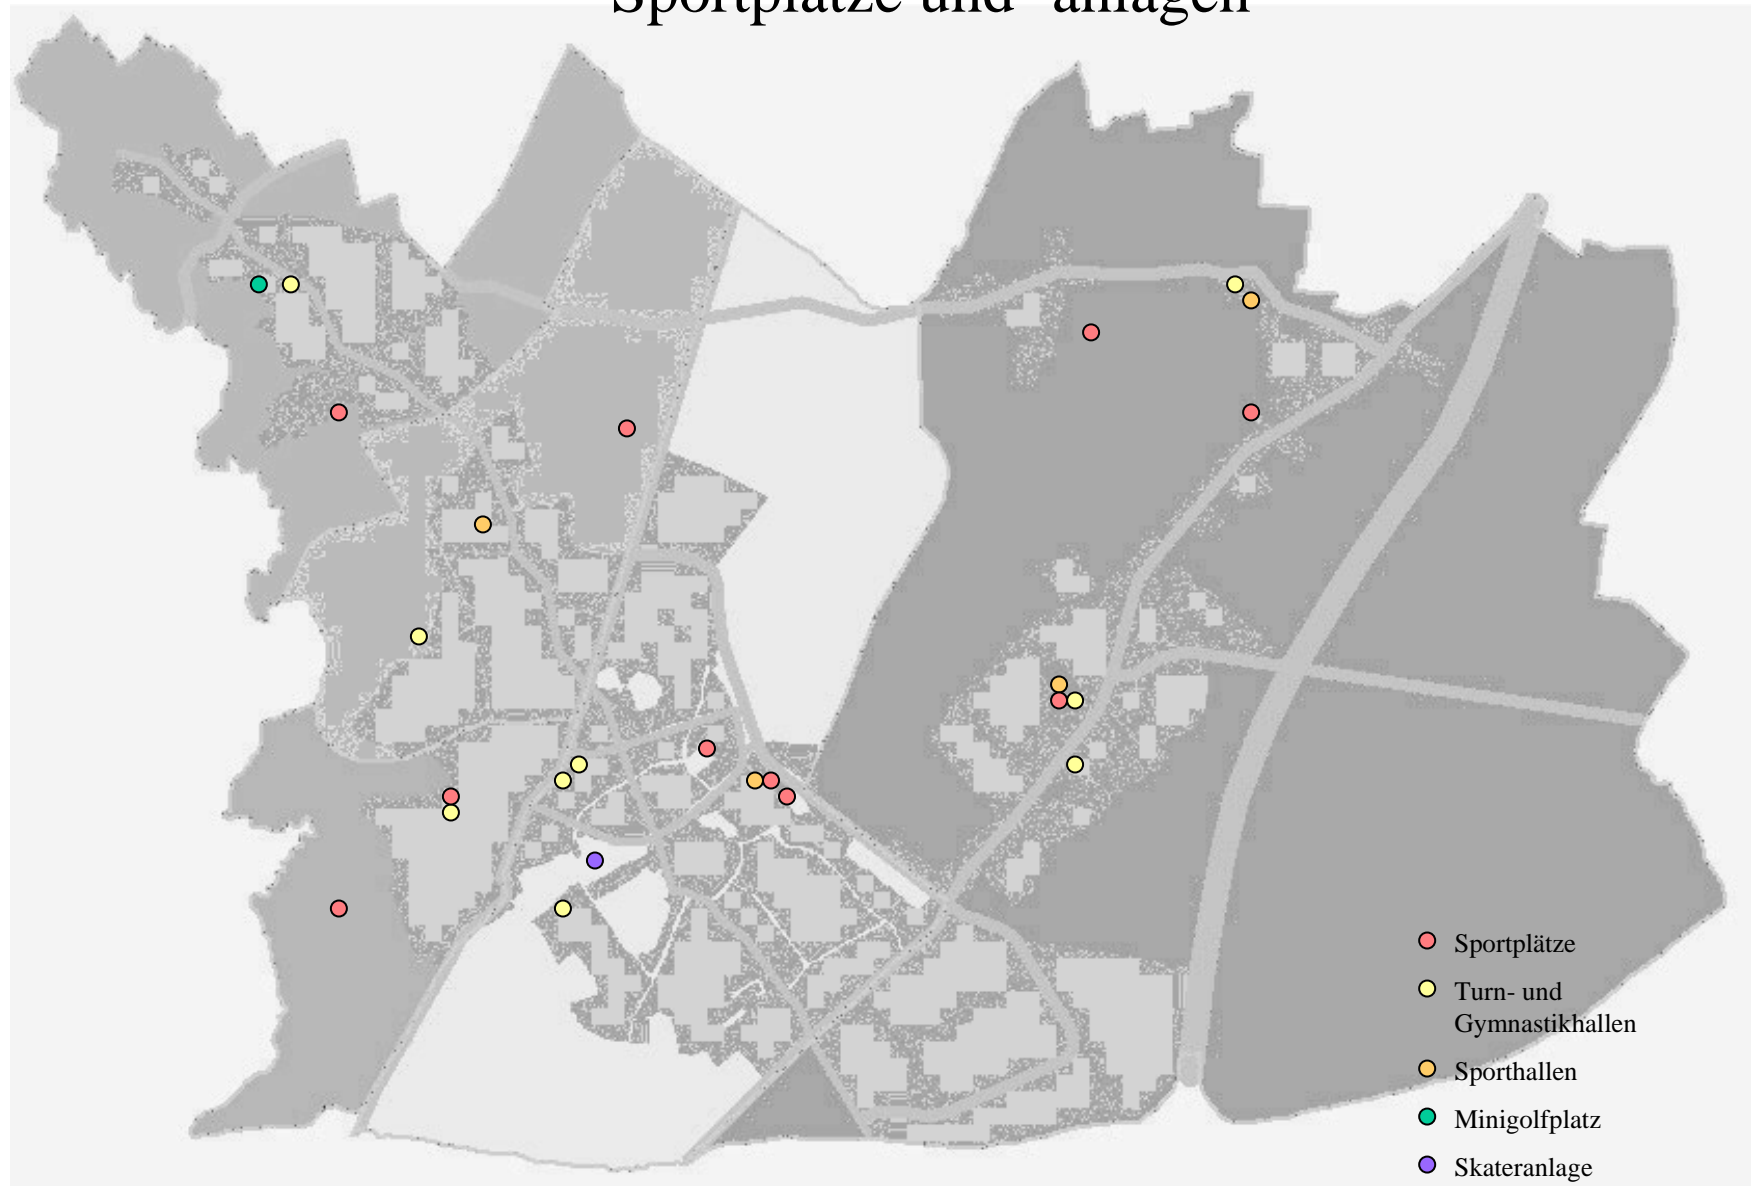

Spielplätze und Jugendeinrichtungen -Legende-

01 Pley
02 Bergstraße
03 Tannenweg
04 Heidestraße
05 Pfarrer-Thomé-Straße
06 Tellebenden
08 Karlsplatz
10 Akazienstraße
11 Eibenstraße
12 Kasinoplatz
13 An den Quellen
14 Auf der Weide
15 Paulinenstraße
16 Zeisigweg
17 Brückweg
18 Bahnhofstraße
20 Stadtgarten

22 Tropfenbruch
23 Dobacher Straße
24 Krottstraße
25 Eschenstraße
26 Marktplatz Broichweiden
27 Uhlandstraße
28 Dürerstraße
30 Brahmsstraße
31 Willibrordstraße
32 Gouleypark
33 Dorfplatz
34 Rathausspielplatz

A Städt. Jugendeinrichtung „Nautilus“
B Flashlight-Disco (St. Peter und Paul)
C Städt. Jugendeinrichtung „Bahnhof“
D KOT St. Sebastian
E Städt. Jugendeinrichtung „Down Town“

Tageseinrichtungen für Kinder und Schulen

Sportplätze und -anlagen

Spielplätze und Jugendeinrichtungen